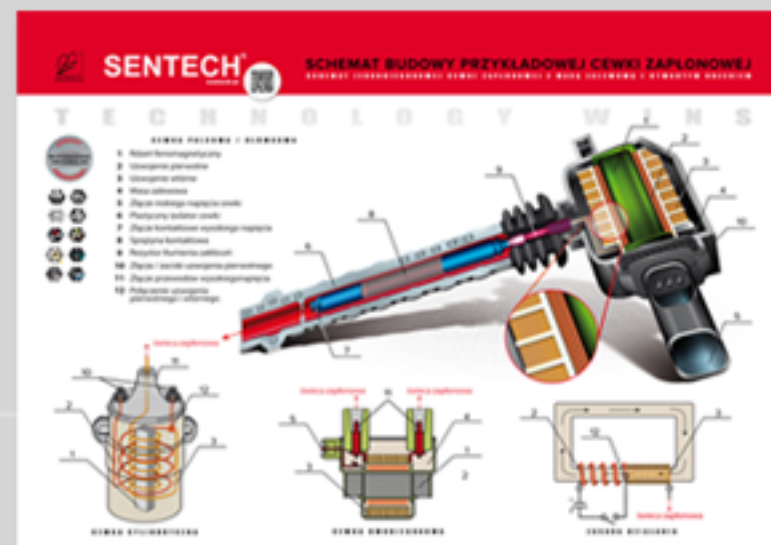

## ULOTKI

wymiary:  
10 x 21 cm

3

## TABLICA INFORMACYJNA: „Budowa cewek”

wymiary:  
98 x 68 cm

4